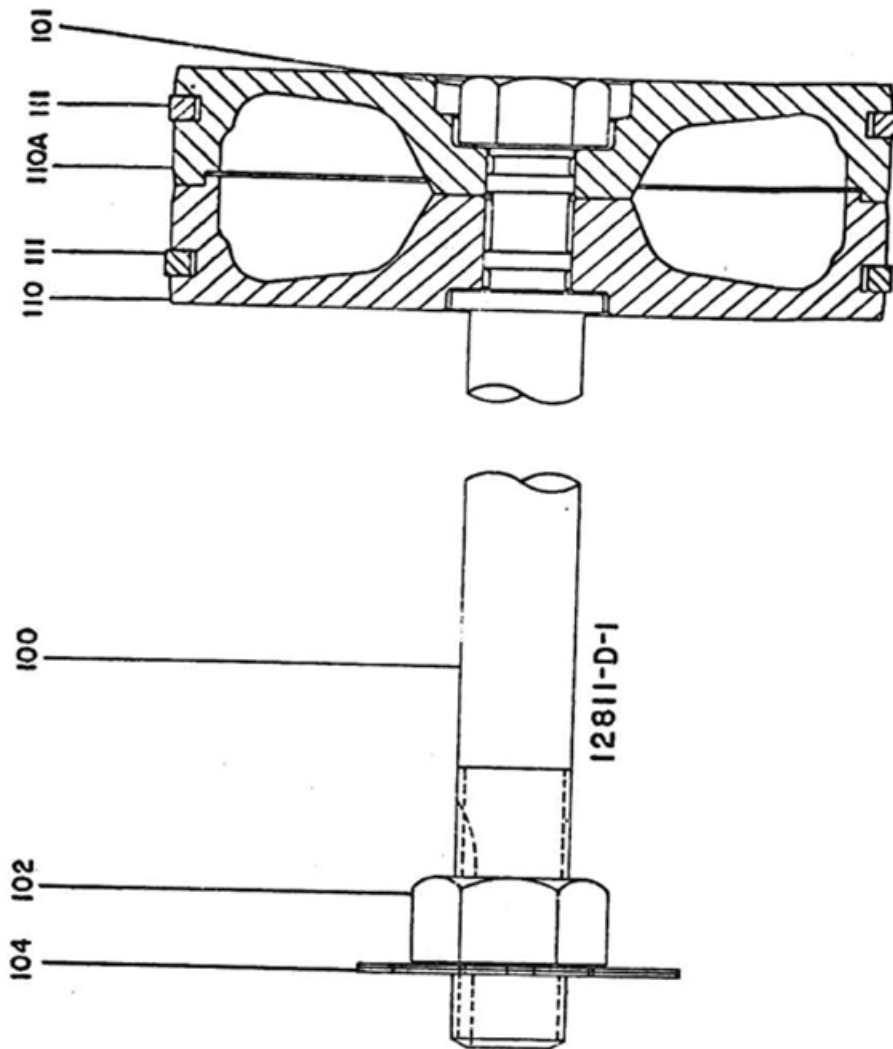

4. PISTON & PISTON ROD COMPLETE - MODEL 9.5 x 7 LUB

4. PISTON & PISTON ROD COMPLETE - MODEL 9.5 x 7 LUB

No.	Description	Ref Part No.	QTY
–	Piston Complete	7-9961C1T	–
110	Piston - Fr Half	NSS	1
110A	Piston Otr Half	NSS	1
111	Ring - Piston	12A18CC818	2
–	Rod Piston Complete	9930C1T	–
100	– Rod-Piston	9930C1	1
101	– Nut-Piston	6-8277B1	1
102	– Nut-Xhead	2-8277B1	1
104	– Washer-Star-Xhead	2872B1	1