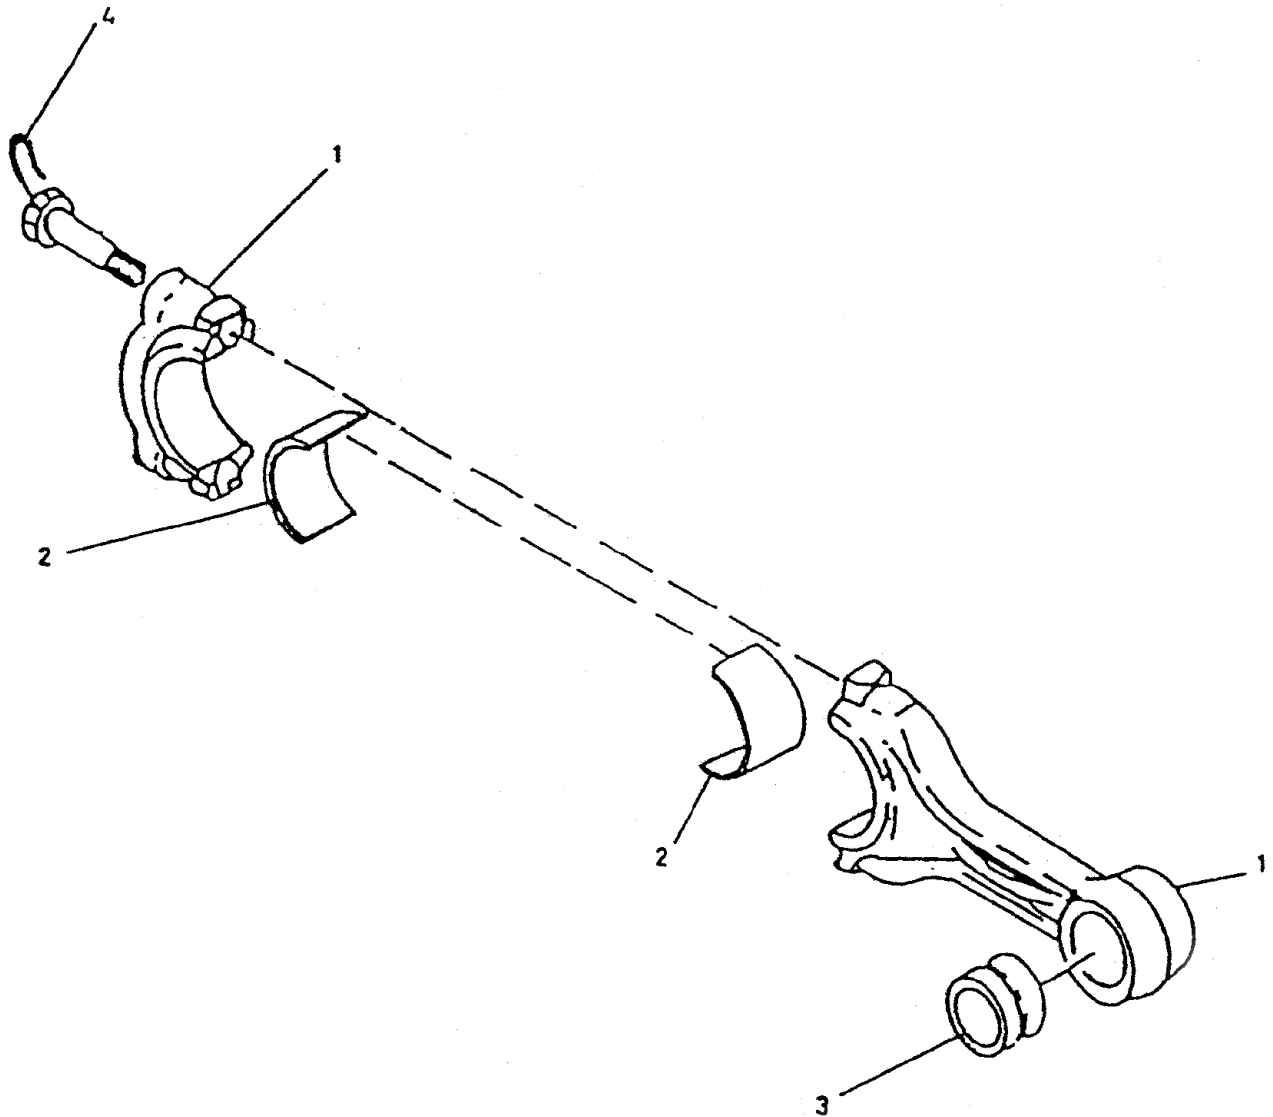

7 - ASSEMBLY CONNECTING ROD - IR - MODEL - 4 x 5 ESV NL

7 - ASSEMBLY CONNECTING ROD - IR - MODEL - 4 x 5 ESV NL

Sr.No	Description	Ref Part Nos	Qty
-	. . ASSEMBLY CONNECTING ROD 7X5	37189594	-
7-19	. . . ASSEMBLY ROD CONN BARE 5 ESV	42156430	1
7-1 ROD CONNECTING 5 STK	37189578	1
7-2	. . . BUSH CRANK PIN 5ESV	30557698	1
7-3	. . . BUSH PIN X HD	30557706	1
7-4	. . . WIRE LOCKING ESV	37605177	2