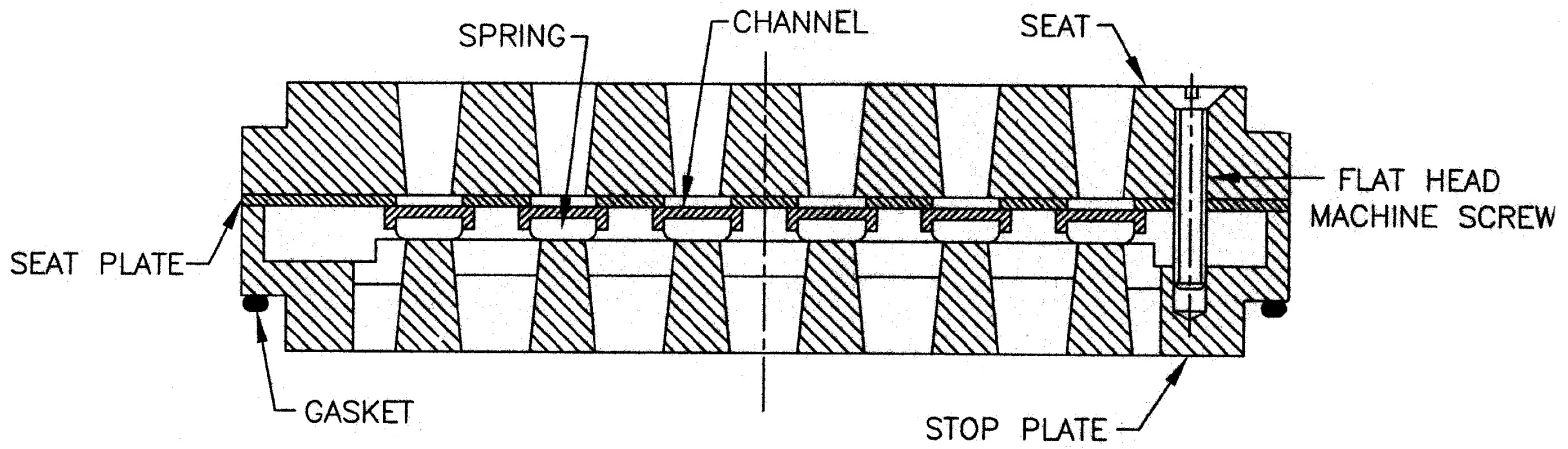

## 12 - VALVE INLET - IR - MODEL - 4 x 5 ESV NL

## 12 - VALVE INLET - IR - MODEL - 4 x 5 ESV NL

Sr.No	Description	Ref Part Nos	Qty
–	. ASSEMBLY VALVE INLET A28 NL TYPE.	70265228	–
–	. . VALVE INLET COMP A28CS1EWSA	30678452	–
–	. . . SEAT VALVE (IN/DIS)	37100120	1
–	. . . PLATE SEAT A28	17278409	1
–	. . . HOLDER GUIDE PROC	30258479IM	2
–	. . . SCREW MACHINE ESV	37057577	4
–	. . . STOP PLATE(IN/DIS) INLET PROC	37074556	1
–	. . . SCREW MACHINE	95110599	2
–	. . . CHANNEL & SPRING SET	17288085	1
–	. . GASKET VALVE SEAT	30549885	1