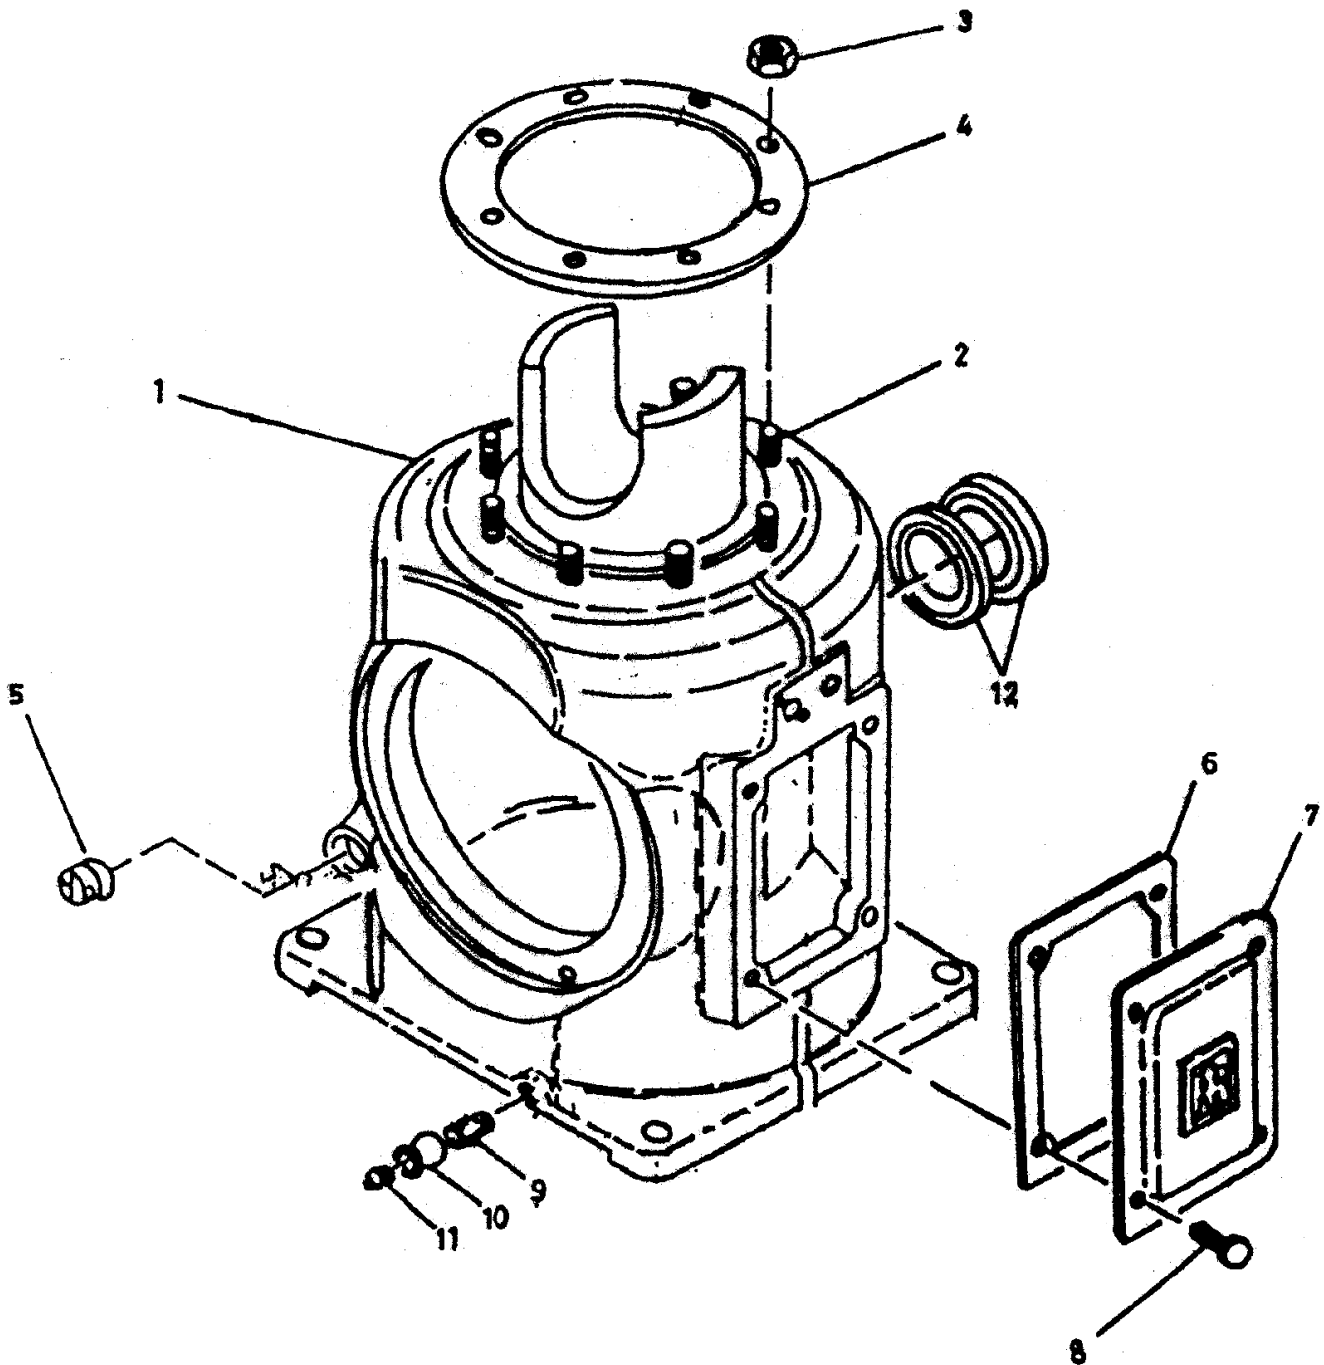

# 1 - ASSEMBLY FRAME - MODEL - 4 x 5 ESV NL

## 1 - ASSEMBLY FRAME - MODEL - 4 x 5 ESV NL

Sr.No	Description	Ref Part Nos	Qty
-	- <b>ASSEMBLY FR &amp; GR 5" ESV W/OUT CLOSURE</b>	<b>42350249WC</b>	-
-	-- <b>ASSEMBLY FRAME 5 ESV</b>	<b>42113597</b>	-
1-1	---- FRAME 5" STROKE ESV	30556401	1
1-2	---- STUD 5/8IN X 2-1/2IN	95056180	8
1-3	---- NUT HEX 5/8 UNC	95077814	8
1-4	---- GASKET FRME 5 STK	39550223	1
1-5	---- GLASS OIL LEVEL	39137245	1
-	---- <b>ASSEMBLY COVER FRAME 5" ESV</b>	<b>42118455</b>	1
1-7	----- COVER FRAME 5 ESV/H	39566872	1
1-6	----- GASKET COVER FRAME	30562235	1
1-8	----- SCREW CAP HEX 1/2INX 1IN	95104147	4
-	---- <b>ASSEMBLY DRAIN 5" &amp; 7" STROKE ESV</b>	<b>42117838</b>	1
1-10	----- NIPPLE PIPE 1/2IN X 4IN	95097424	1
1-9	----- CAP PIPE SCREWED 1/2 IHE	97070213	1
1-11	---- BUSH MBH 5ESV	30557557	1
1-12	---- SEAL OIL SHAFT 2.75 X 3.375 X 0.312	54766720	2
-	---- PLUG PIPE SQ.HD.3/4"NPT CS BLACK	95002143	3
-	---- PLUG 1-1/4 NPT SQ.HEAD	95033569	1